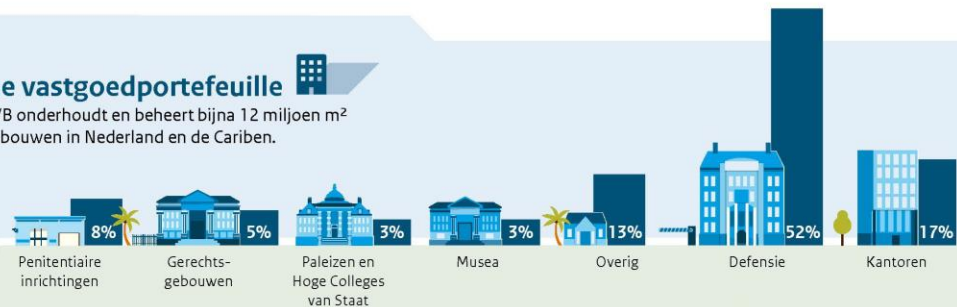

Het Rijksvastgoedbedrijf

Het RVB is meer dan alleen vastgoed. Samen met onze partners werken we aan een gezonde en veilige werk- en leefomgeving. Onze omvang en verscheidenheid zijn uniek. We zetten onze panden, gronden, kennis en expertise in voor een duurzaam Nederland.

Onze vastgoedportefeuille

Het RVB onderhoudt en beheert bijna 12 miljoen m² aan gebouwen in Nederland en de Cariben.

Werkplek voor 120.000 ambtenaren